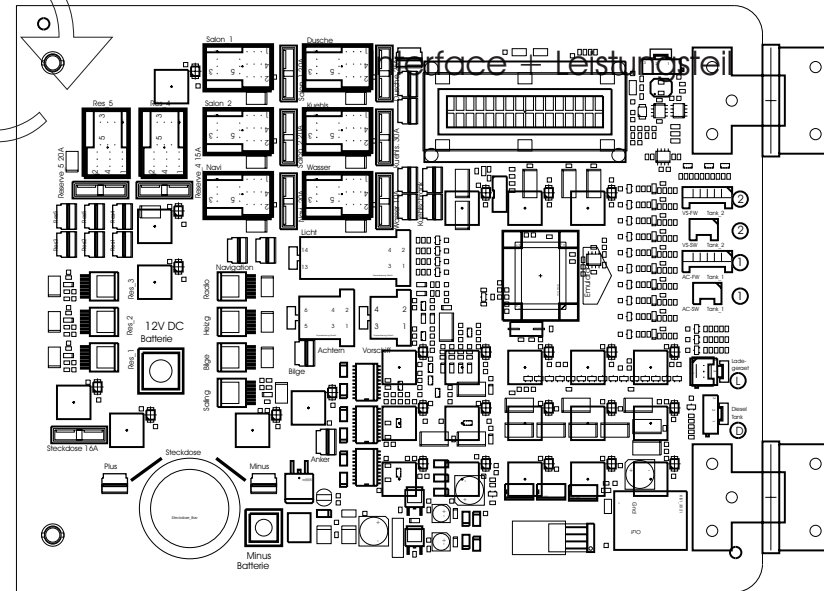

Blockschaltbild Panel 301

Vorderseite

Rückseite

Steckdose