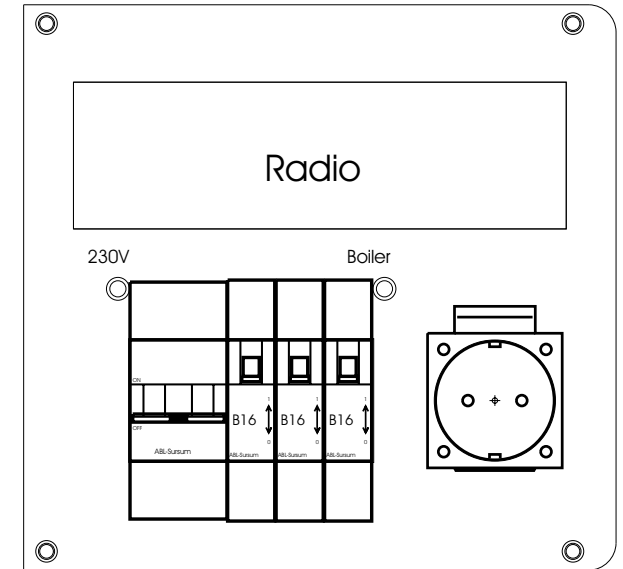

Blockschaltbild Panel 301

Vorderseite

Rückseite

Steckdose